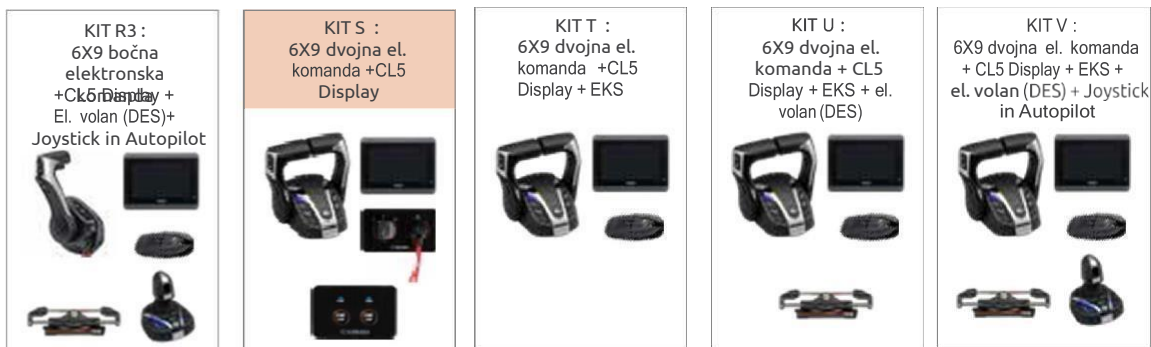

RIGGING KIT ZA DBW MODELE

	L	M	N	O	P	Q	R	R3	S	T	U	V
F150LCA – XF425XSA*	■		■	■	■	■	■	■				
Dvojna montaža motora	■	✓									■	■

standardna oprema
 Ostale moguće kombinacije

*SBW Modeline zahtevaju ugradnju elektronskog cilindra

KIT M : 6X9 top elektronska komanda + CL5 Display

KIT N : 6X9 top elektronska komanda + CL5 Display + EKS

KIT O : 6X9 top elektronska komanda + CL5 Display + EKS + el. volan (DES)

KIT P : 6X9 komanda + CL5 Display + EKS + el. volan (DES) + Joystickin Autopilot

KIT Q : 6X9 bočna elektronska komanda + CL5 Display + EKS

KIT R : 6X9 bočna elektronska komanda + EKS + el. volan (DES)

RIGGING KIT ZA SBW MODELE sa integrisanim volanom

	Z	P1	R1	R2	U1	V1
F250XSB – XF425XSA						
Dvojna montaža motora	✓					